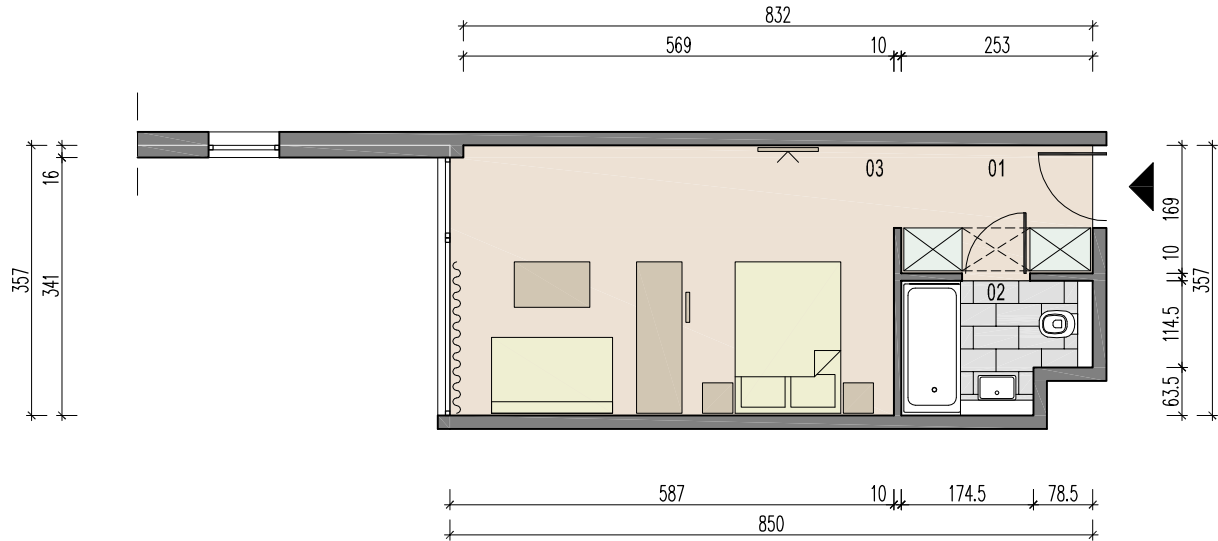

A P A R T A M E N T Y
SOLNY RESORT
 78-100 KOŁOBRZEG UL. A. FREDRY 5

APARTAMENT **A/III/6**
 KONDYGNACJA +2
 POW. UŻYTKOWA 28,84m²

- 1. KOMUNIKACJA 04,28m²
- 2. ŁAZIENKA 03,87m²
- 3. POKÓJ 2-OSOBYWY 20,69m²

UWAGA: WYMIARY PODANO W STANIE SUROWYM BUDYNKU.
 RZECZYWISTE WYMIARY MOGĄ ULEC NIEZNACZNYM KOREKTOM.
 POWIERZCHNIE POMIESZCZEŃ UWZGLĘDNIJĄ TYNKG GR. 1,5cm.

SOLNY INVESTMENT SP. Z O.O.

WWW.SOLNYRESORT.PL SPRZEDAZ@SOLNYRESORT.PL TEL. 94 35 45 700 | 94 35 45 702 FAX 94 354 58 28