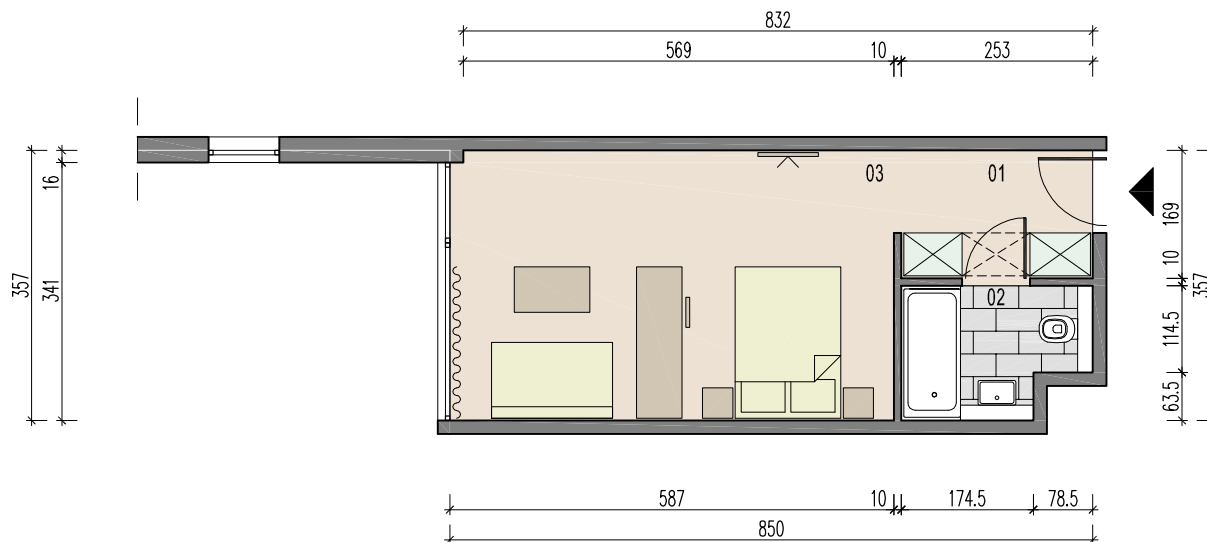

A P A R T A M E N T Y SOLNY RESORT

78-100 KOŁOBRZEG UL. A. FREDRY 5

APARTAMENT **A/III/6**
KONDYGNACJA +1
POW. UŻYTKOWA 28,84m²

- 1. KOMUNIKACJA 04,28m²
- 2. ŁAZIENKA 03,87m²
- 3. POKÓJ 2-OSOBYWY 20,69m²

UWAGA: WYMIARY PODANO W STANIE SUROWYM BUDYNKU.
RZECZYWISTE WYMIARY MOGĄ ULEC NIEZNACZNYM KOREKTOM.
POWIERZCHNIE POMIESZCZEŃ UWZGLĘDNIJĄ TYNKG GR. 1,5cm.

0 1 3M SKALA 1:100

SOLNY INVESTMENT SP. Z O.O.

WWW.SOLNYRESORT.PL SPRZEDAZ@SOLNYRESORT.PL TEL. 94 35 45 700 | 94 35 45 702 FAX 94 354 58 28