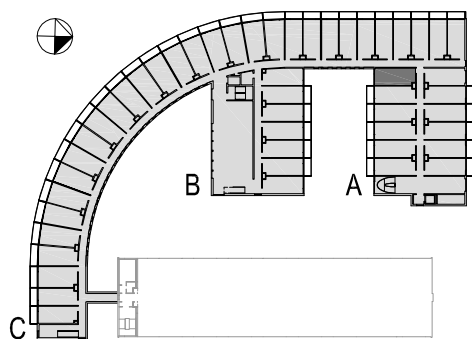

A P A R T A M E N T Y SOLNY RESORT

78-100 KOŁOBRZEG UL. A. FREDRY 5

APARTAMENT **A/III/6**
KONDYGNACJA +1
POW. UŻYTKOWA 28,84m²

- 1. KOMUNIKACJA 04,28m²
- 2. ŁAZIENKA 03,87m²
- 3. POKÓJ 2-OSOBYWY 20,69m²

UWAGA: WYMIARY PODANO W STANIE SUROWYM BUDYNKU.
RZECZYWISTE WYMIARY MOGĄ ULEC NIEZNACZNYM KOREKTOM.
POWIERZCHNIE POMIESZCZEŃ UWZGLĘDNIJĄ TYNKG GR. 1,5cm.

0 1 3M SKALA 1:100

SOLNY INVESTMENT SP. Z O.O.

WWW.SOLNYRESORT.PL SPRZEDAZ@SOLNYRESORT.PL TEL. 94 35 45 700 | 94 35 45 702 FAX 94 354 58 28