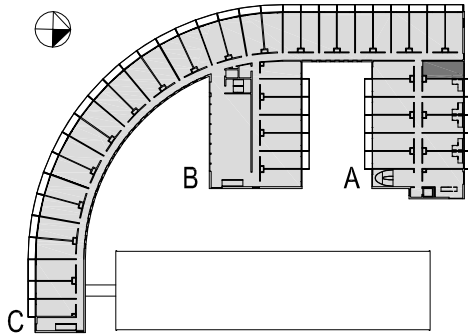

A P A R T A M E N T Y  
**SOLNY RESORT**  
 78-100 KOŁOBRZEG UL. A. FREDRY 5

**APARTAMENT** **A/III/7**  
**KONDYGNACJA** +2  
**CAŁKOWITA POW. UŻYT.** 41,58m<sup>2</sup>

1. KOMUNIKACJA	04,28m <sup>2</sup>
2. ŁAZIENKA	03,87m <sup>2</sup>
3. POKÓJ 2-OSOBY	20,52m <sup>2</sup>

UWAGA: WYMIARY PODANO W STANIE SUROWYM BUDYNKU.  
 RZECZYWISTE WYMIARY MOGĄ ULEC NIEZNACZNYM KOREKTOM.  
 POWIERZCHNIE POMIESZCZEŃ UWZGLĘDNIAJĄ TYNKG GR. 1,5cm.

0 1 3M SKALA 1:100

**SOLNY INVESTMENT** SP. Z O.O.