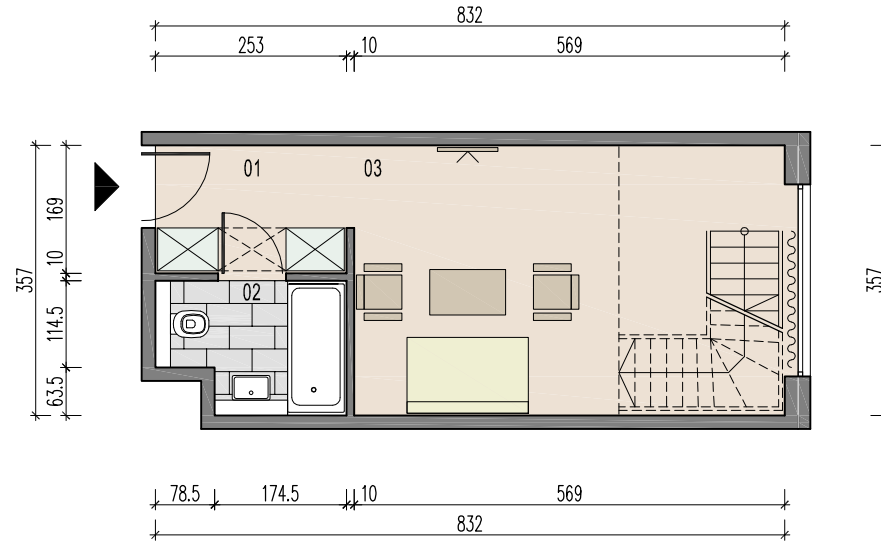

A P A R T A M E N T Y  
**SOLNY RESORT**  
 78-100 KOŁOBRZEG UL. A. FREDRY 5

**APARTAMENT** **A/III/7**  
**KONDYGNACJA** +2  
**CAŁKOWITA POW. UŻYT.** 41,58m<sup>2</sup>

1. KOMUNIKACJA	04,28m <sup>2</sup>
2. ŁAZIENKA	03,87m <sup>2</sup>
3. POKÓJ 2-OSOBY	20,52m <sup>2</sup>

UWAGA: WYMIARY PODANO W STANIE SUROWYM BUDYNKU.  
 RZECZYWISTE WYMIARY MOGĄ ULEC NIEZNACZNYM KOREKTOM.  
 POWIERZCHNIE POMIESZCZEŃ UWZGLĘDNIAJĄ TYNKG GR. 1,5cm.

0 1 3M SKALA 1:100

**SOLNY INVESTMENT** SP. Z O.O.