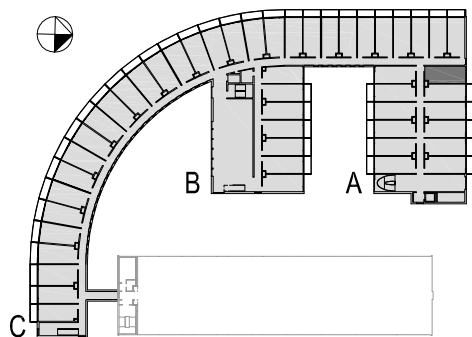

A P A R T A M E N T Y SOLNY RESORT

78-100 KOŁOBRZEG UL. A. FREDRY 5

APARTAMENT **A/III/7**
KONDYGNACJA +1
POW. UŻYTKOWA 28,67m²

- 1. KOMUNIKACJA 04,28m²
- 2. ŁAZIENKA 03,87m²
- 3. POKÓJ 2-OSOBY 20,52m²

UWAGA: WYMIARY PODANO W STANIE SUROWYM BUDYNKU.
RZECZYWISTE WYMIARY MOGĄ ULEC NIEZNACZNYM KOREKTOM.
POWIERZCHNIE POMIESZCZEŃ UWZGLĘDNIAJĄ TYNK GR. 1,5cm.