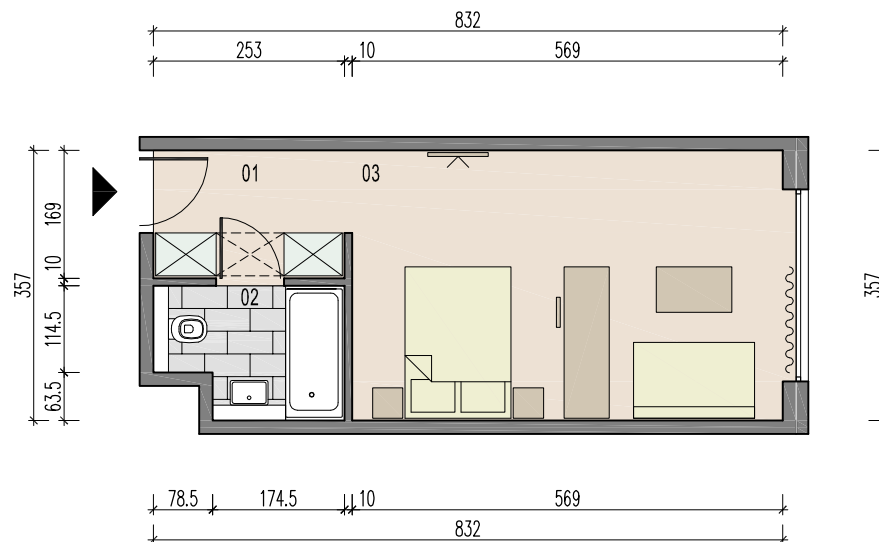

A P A R T A M E N T Y SOLNY RESORT

78-100 KOŁOBRZEG UL. A. FREDRY 5

APARTAMENT **A/III/7**
KONDYGNACJA +1
POW. UŻYTKOWA 28,67m²

- 1. KOMUNIKACJA 04,28m²
- 2. ŁAZIENKA 03,87m²
- 3. POKÓJ 2-OSOBY 20,52m²

UWAGA: WYMIARY PODANO W STANIE SUROWYM BUDYNKU.
RZECZYWISTE WYMIARY MOGĄ ULEC NIEZNACZNYM KOREKTOM.
POWIERZCHNIE POMIESZCZEŃ UWZGLĘDNIAJĄ TYNK GR. 1,5cm.