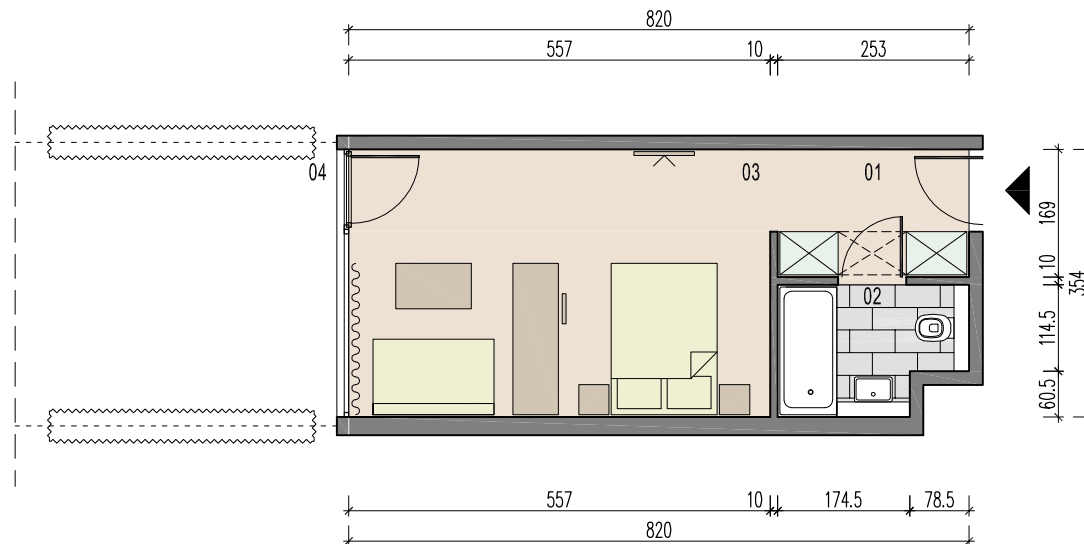

A P A R T A M E N T Y SOLNY RESORT

78-100 KOŁOBRZEG UL. A. FREDRY 5

APARTAMENT
KONDYGNACJA
POW. UŻYTKOWA

C//1
PARTER
27,59m²

1. KOMUNIKACJA	04,28m ²
2. ŁAZIENKA	03,82m ²
3. POKÓJ 2-OSOBY	19,49m ²
4. TARAS	51,50m ²

UWAGA: WYMIARY PODANO W STANIE SUROWYM BUDYNKU.
RZECZYWISTE WYMIARY MOGĄ ULEC NIEZNACZNYM KOREKTOM.
POWIERZCHNIE POMIESZCZEŃ UWZGLĘDNIJĄ TYNKG GR. 1,5cm.

0 1 3M SKALA 1:100

SOLNY INVESTMENT SP. Z O.O.

WWW.SOLNYRESORT.PL SPRZEDAZ@SOLNYRESORT.PL TEL. 94 35 45 700 | 94 35 45 702 FAX 94 354 58 28