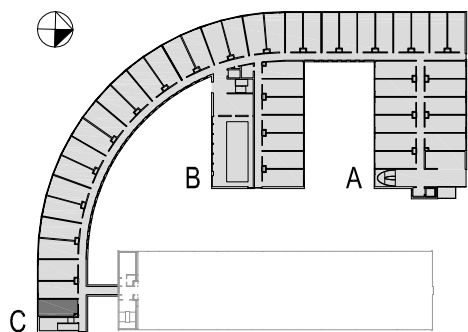

A P A R T A M E N T Y SOLNY RESORT

78-100 KOŁOBRZEG UL. A. FREDRY 5

APARTAMENT
KONDYGNACJA
POW. UŻYTKOWA

C//1
PARTER
27,59m²

1. KOMUNIKACJA	04,28m ²
2. ŁAZIENKA	03,82m ²
3. POKÓJ 2-OSOBY	19,49m ²
4. TARAS	51,50m ²

UWAGA: WYMIARY PODANO W STANIE SUROWYM BUDYNKU.
RZECZYWISTE WYMIARY MOGĄ ULEC NIEZNACZNYM KOREKTOM.
POWIERZCHNIE POMIESZCZEŃ UWZGLĘDNIJĄ TYNKG GR. 1,5cm.

0 1 3M SKALA 1:100

SOLNY INVESTMENT SP. Z O.O.

WWW.SOLNYRESORT.PL SPRZEDAZ@SOLNYRESORT.PL TEL. 94 35 45 700 | 94 35 45 702 FAX 94 354 58 28