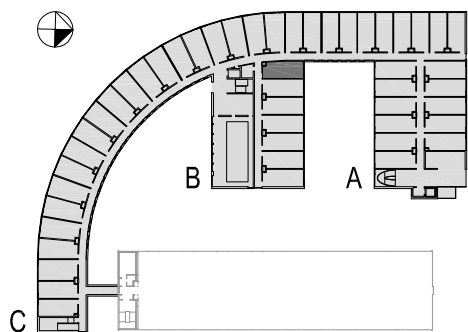

A P A R T A M E N T Y SOLNY RESORT

78-100 KOŁOBRZEG UL. A. FREDRY 5

APARTAMENT
KONDYGNACJA
POW. UŻYTKOWA

B/I/1
PARTER
28,30m²

1. KOMUNIKACJA	04,28m ²
2. ŁAZIENKA	03,36m ²
3. POKÓJ 2-OSOBOWY	20,66m ²
4. TARAS	13,89m ²

UWAGA: WYMIARY PODANO W STANIE SUROWYM BUDYNKU.
RZECZYWISTE WYMIARY MOGĄ ULEC NIEZNACZNYM KOREKTOM.
POWIERZCHNIE POMIESZCZEŃ UWZGLĘDNIJĄ TYNKG GR. 1,5cm.

SOLNY INVESTMENT SP. Z O.O.

WWW.SOLNYRESORT.PL SPRZEDAZ@SOLNYRESORT.PL TEL. 94 35 45 700 | 94 35 45 702 FAX 94 354 58 28