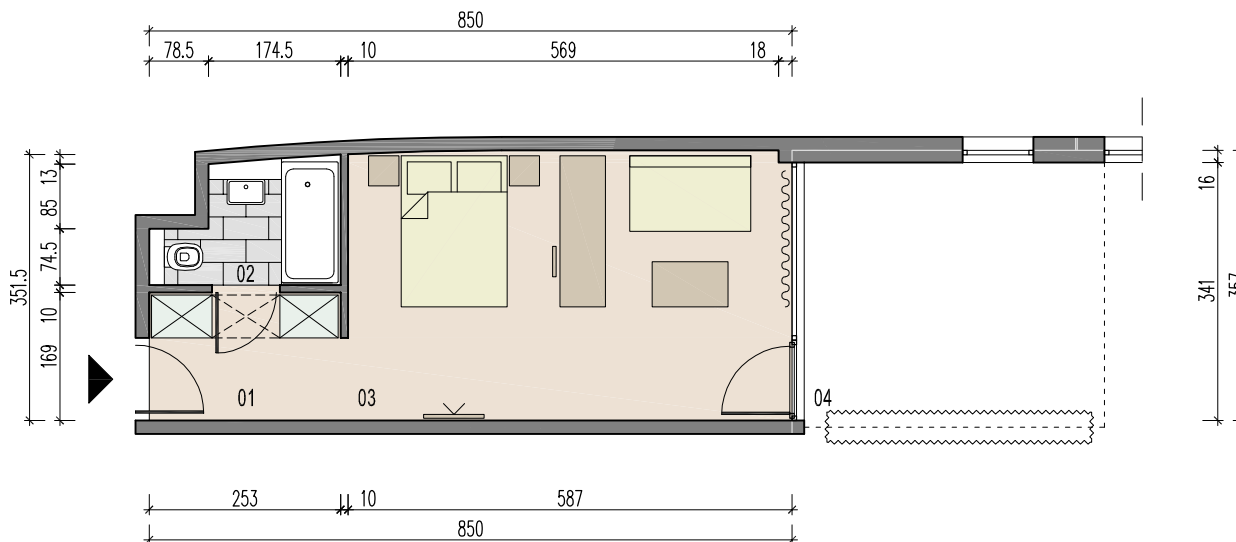

A P A R T A M E N T Y SOLNY RESORT

78-100 KOŁOBRZEG UL. A. FREDRY 5

APARTAMENT
KONDYGNACJA
POW. UŻYTKOWA

B/I/1
PARTER
28,30m²

1. KOMUNIKACJA	04,28m ²
2. ŁAZIENKA	03,36m ²
3. POKÓJ 2-OSOBOWY	20,66m ²
4. TARAS	13,89m ²

UWAGA: WYMIARY PODANO W STANIE SUROWYM BUDYNKU.
RZECZYWISTE WYMIARY MOGĄ ULEC NIEZNACZNYM KOREKTOM.
POWIERZCHNIE POMIESZCZEŃ UWZGLĘDNIJĄ TYNKG GR. 1,5cm.

SOLNY INVESTMENT SP. Z O.O.

WWW.SOLNYRESORT.PL SPRZEDAZ@SOLNYRESORT.PL TEL. 94 35 45 700 | 94 35 45 702 FAX 94 354 58 28